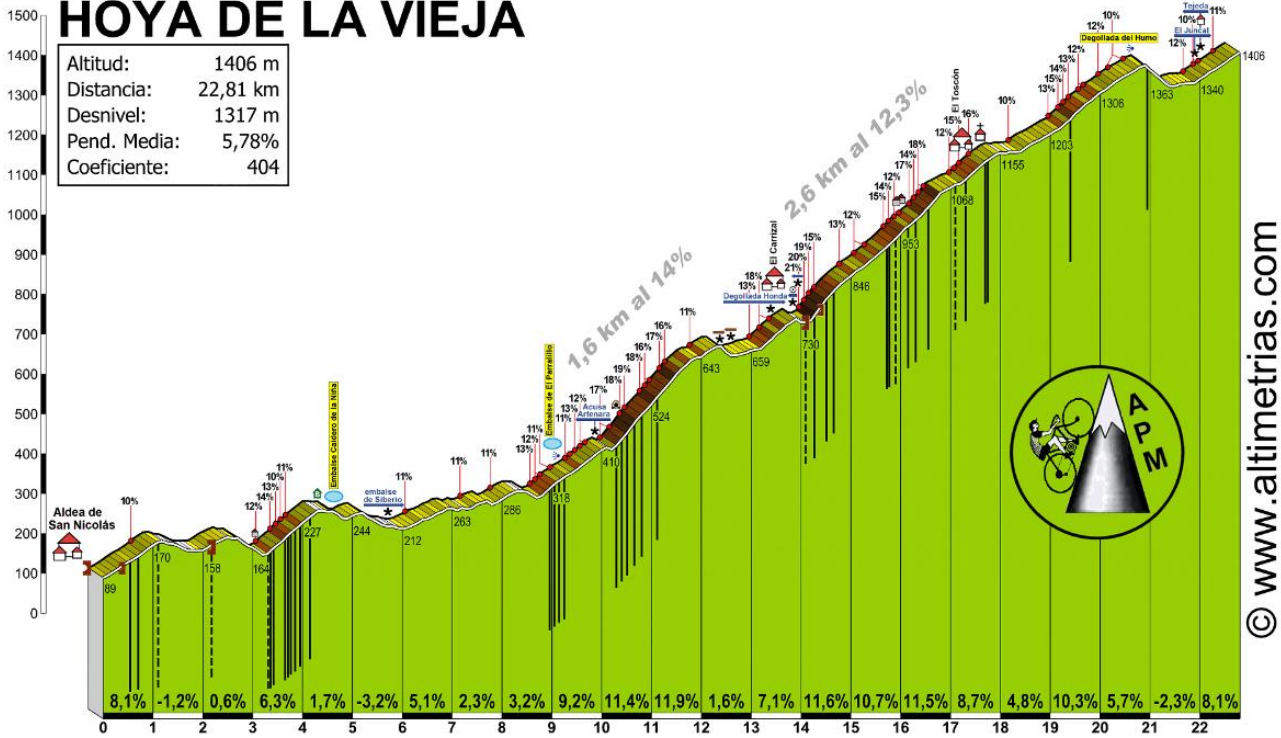

# HOYA DE LA VIEJA

Altitud:	1406 m
Distancia:	22,81 km
Desnivel:	1317 m
Pend. Media:	5,78%
Coefficiente:	404

© www.altimétricas.com